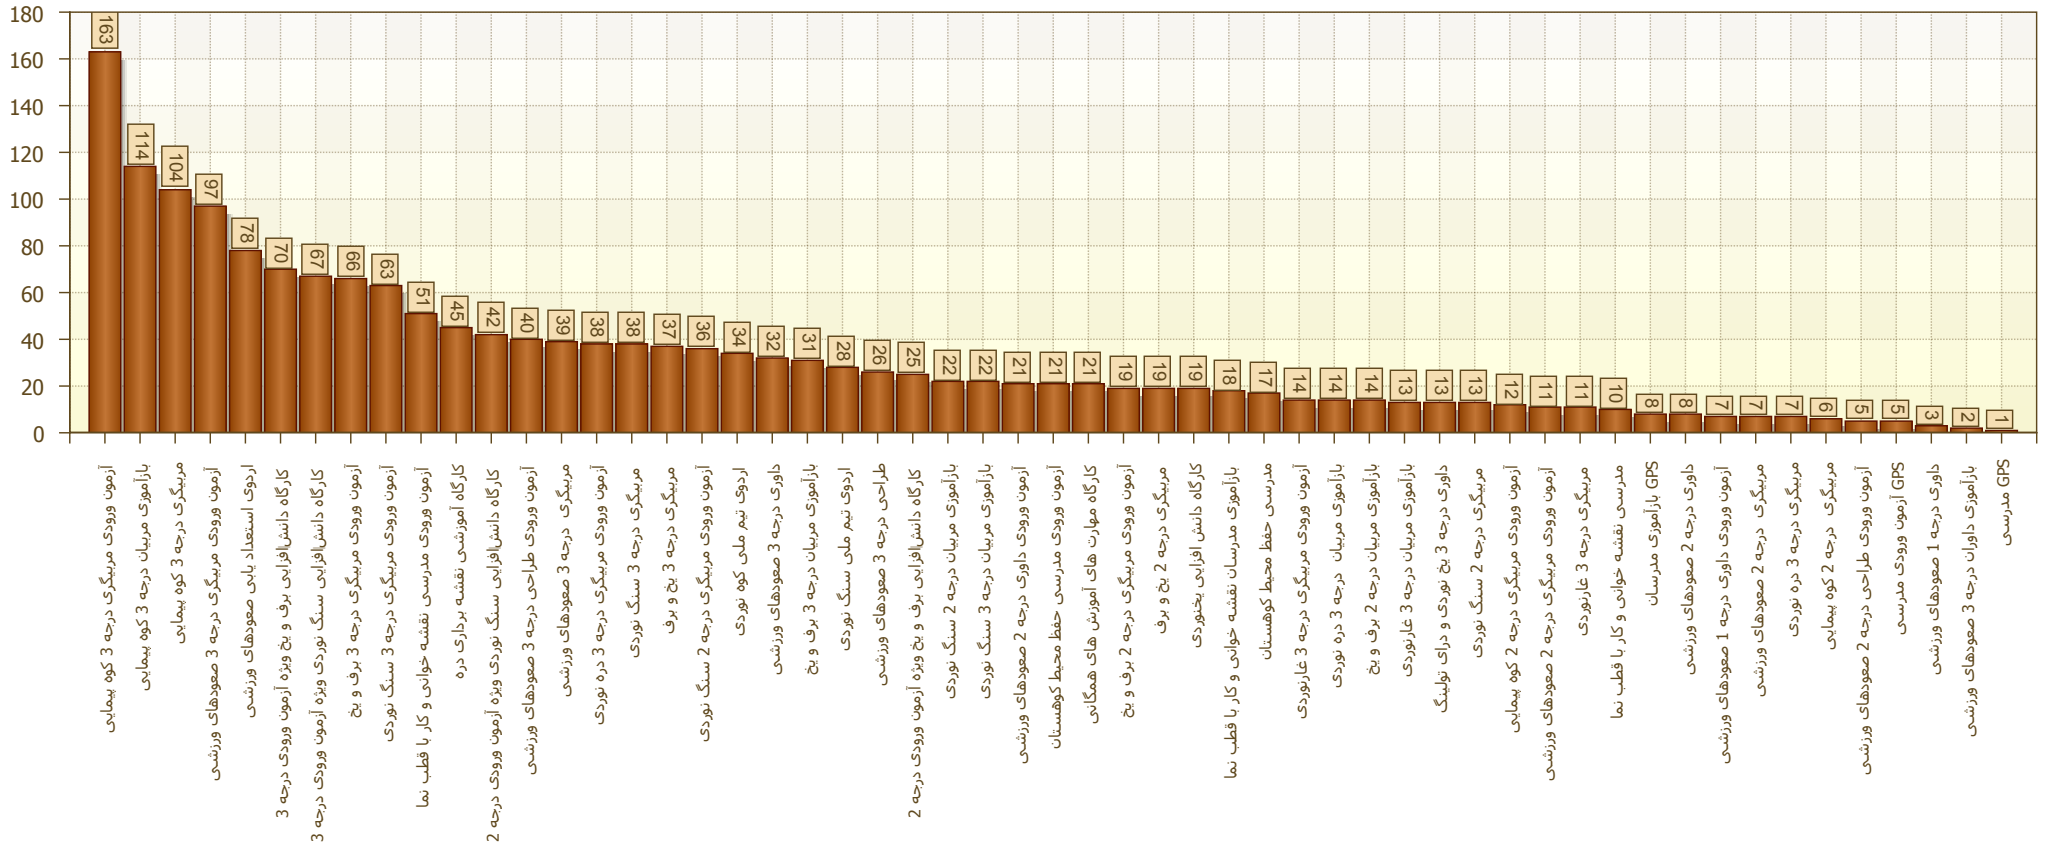

گزارش دوره های آزمون ورودی، دوره های مربیگری و دوره های
باز آموزشی برگزار شده توسط فدراسیون

از تاریخ: ۱۳۹۷/۰۱/۰۱

تا تاریخ: ۱۳۹۷/۰۹/۳۰

نسبت شرکت کنندگان خانم به آقا

گزارش دوره های آزمون ورودی، دوره های مربیگری و دوره های باز آموزی برگزار شده توسط فدراسیون

از تاریخ: ۱۳۹۷/۰۱/۰۱

تا تاریخ: ۱۳۹۷/۰۹/۳۰

وضعیت شرکت کنندگان خانم

گزارش دوره های آزمون ورودی، دوره های مربیگری و دوره های باز آموزی برگزار شده توسط فدراسیون

از تاریخ:

تا تاریخ:

وضعیت شرکت کنندگان آقا

گزارش دوره های آزمون ورودی، دوره های مربیگری و دوره های

باز آموزشی برگزار شده توسط فدراسیون

از تاریخ:

تا تاریخ:

وضعیت کل شرکت کنندگان

گزارش دوره های آزمون ورودی، دوره های مربیگری و دوره های

باز آموزی برگزار شده توسط فدراسیون

از تاریخ:

تا تاریخ:

وضعیت شرکت کنندگان خانم و آقا

گزارش دوره های آزمون ورودی، دوره های مربیگری و دوره های

باز آموزشی برگزار شده توسط فدراسیون

از تاریخ:

تا تاریخ:

وضعیت شرکت کنندگان از استانهای مختلف

گزارش دوره های آزمون ورودی، دوره های مربیگری و دوره های