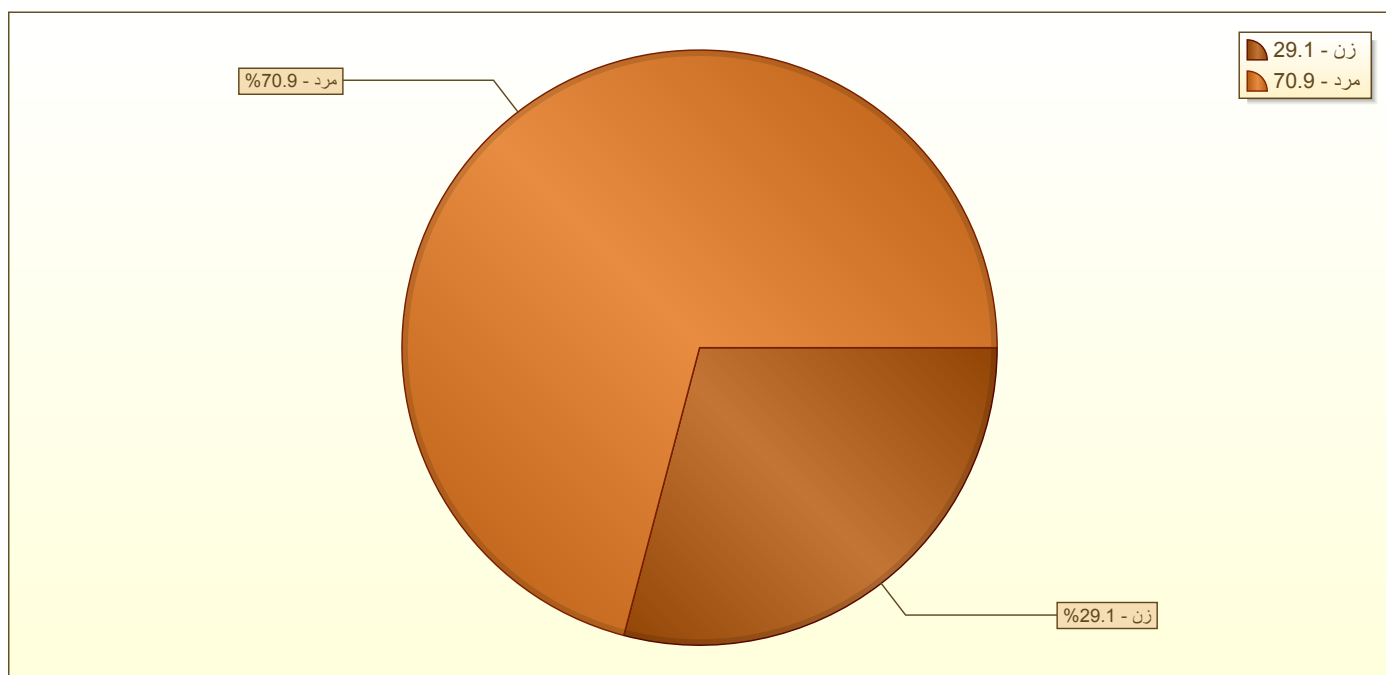

گزارش دوره های آزمون ورودی، دوره های مربیگری و دوره های
باز آموزشی برگزار شده توسط فدراسیون

از تاریخ: ۱۳۹۷/۰۱/۰۱

تا تاریخ: ۱۳۹۷/۰۹/۳۰

نسبت شرکت کنندگان خانم به آقا

گزارش دوره های آزمون ورودی، دوره های مربیگری و دوره های باز آموزی برگزار شده توسط فدراسیون

از تاریخ: ۱۳۹۷/۰۱/۰۱

تا تاریخ: ۱۳۹۷/۰۹/۳۰

وضعیت شرکت کنندگان خانم

گزارش دوره های آزمون ورودی، دوره های مربیگری و دوره های باز آموزی برگزار شده توسط فدراسیون

از تاریخ:

تا تاریخ:

وضعیت شرکت کنندگان آقا

گزارش دوره های آزمون ورودی، دوره های مربیگری و دوره های