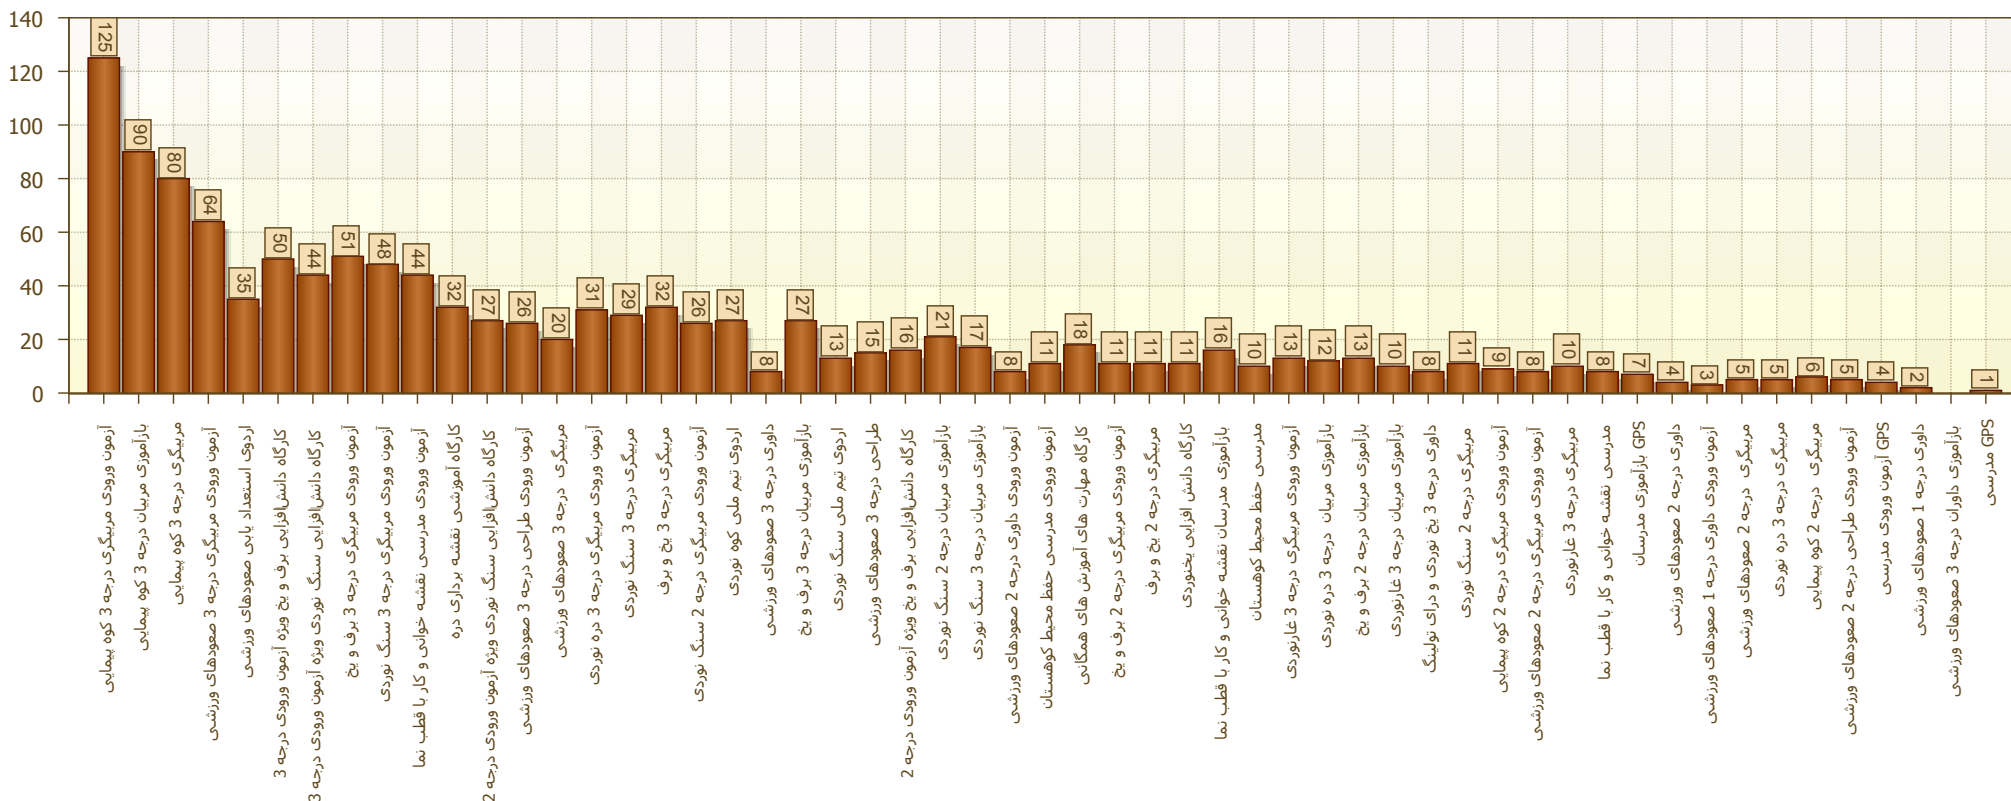

گزارش دوره های آزمون ورودی، دوره های مربیگری و دوره های
باز آموزشی برگزار شده توسط فدراسیون

از تاریخ: ۱۳۹۷/۰۱/۰۱

تا تاریخ: ۱۳۹۷/۰۹/۳۰

نسبت شرکت کنندگان خانم به آقا

گزارش دوره های آزمون ورودی، دوره های مربیگری و دوره های باز آموزی برگزار شده توسط فدراسیون

از تاریخ: ۱۳۹۷/۰۱/۰۱

تا تاریخ: ۱۳۹۷/۰۹/۳۰

وضعیت شرکت کنندگان خانم

گزارش دوره های آزمون ورودی، دوره های مربیگری و دوره های باز آموزی برگزار شده توسط فدراسیون

از تاریخ:

تا تاریخ:

وضعیت شرکت کنندگان آقا

گزارش دوره های آزمون ورودی، دوره های مربیگری و دوره های

باز آموزشی برگزار شده توسط فدراسیون

از تاریخ:

تا تاریخ:

وضعیت کل شرکت کنندگان

گزارش دوره های آزمون ورودی، دوره های مربیگری و دوره های

باز آموزی برگزار شده توسط فدراسیون

از تاریخ:

تا تاریخ: