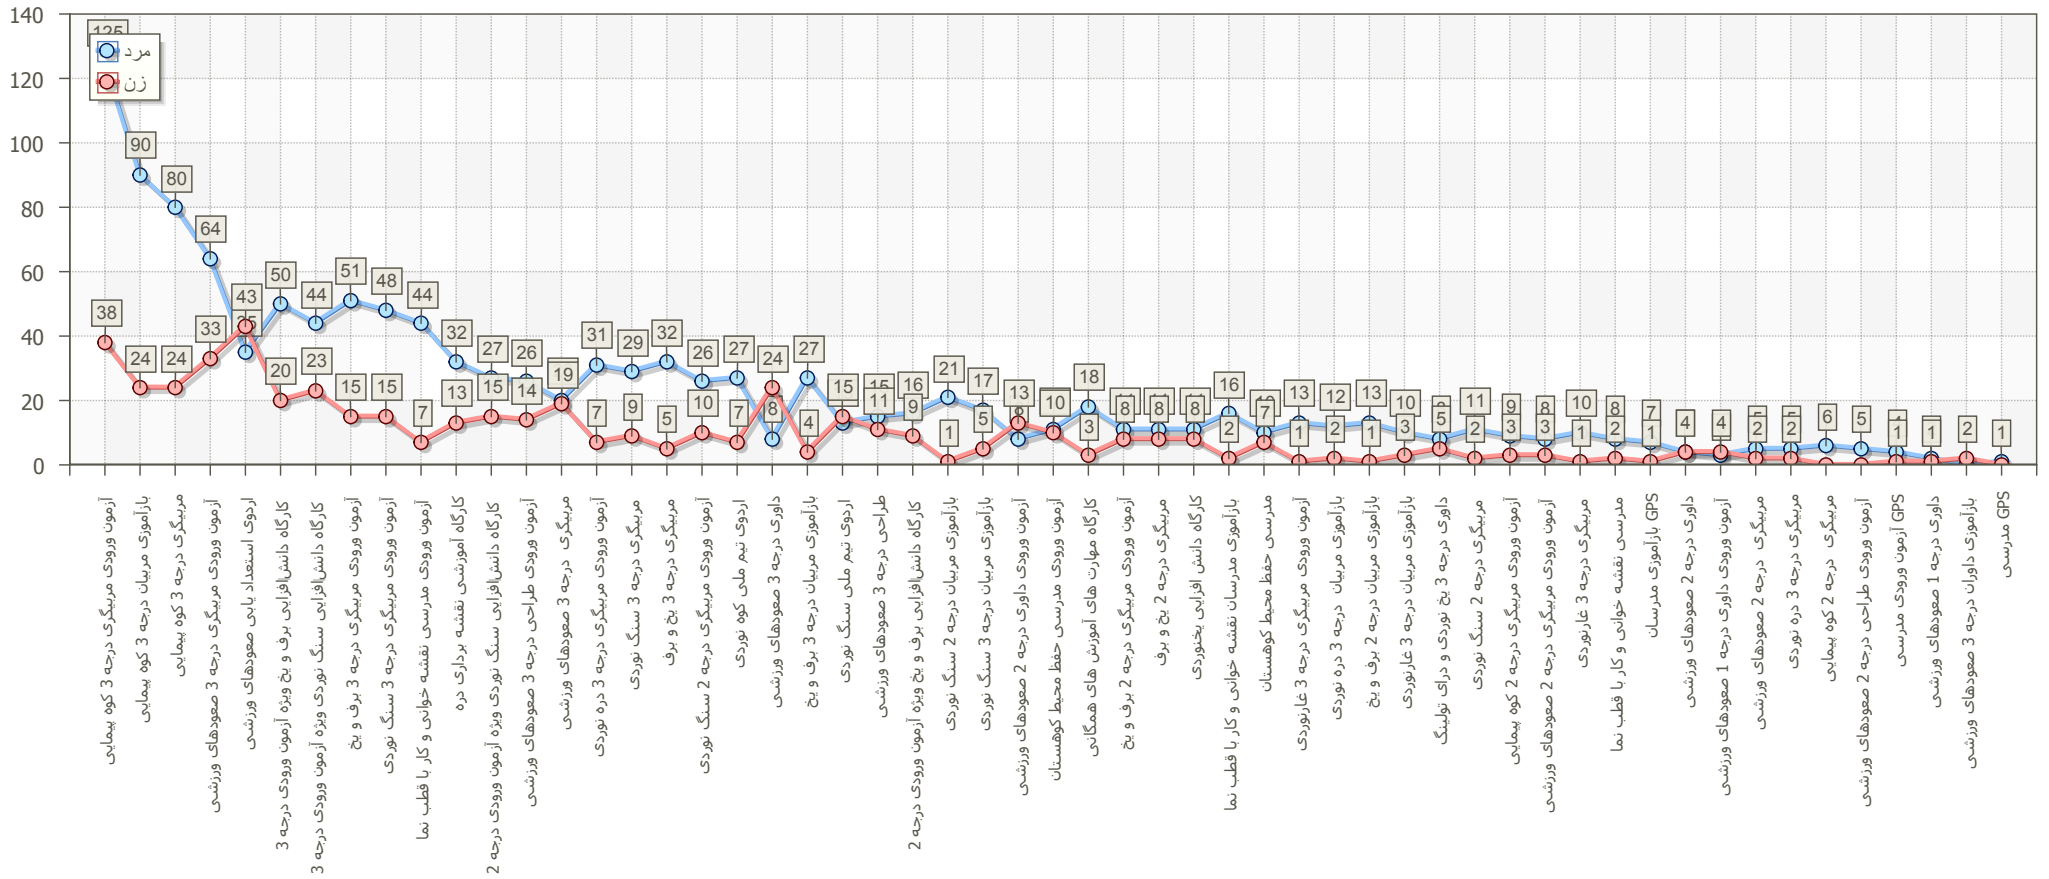

از تاریخ: ۱۳۹۷/۰۱/۰۱

تا تاریخ: ۱۳۹۷/۰۹/۳۰

وضعیت شرکت کنندگان خانم

گزارش دوره های آزمون ورودی، دوره های مربیگری و دوره های باز آموزی برگزار شده توسط فدراسیون

از تاریخ:

تا تاریخ:

وضعیت شرکت کنندگان آقا

گزارش دوره های آزمون ورودی، دوره های مربیگری و دوره های

باز آموزشی برگزار شده توسط فدراسیون

از تاریخ:

تا تاریخ:

وضعیت کل شرکت کنندگان

گزارش دوره های آزمون ورودی، دوره های مربیگری و دوره های

باز آموزی برگزار شده توسط فدراسیون

از تاریخ:

تا تاریخ:

وضعیت شرکت کنندگان خانم و آقا

گزارش دوره های آزمون ورودی، دوره های مربیگری و دوره های

باز آموزشی برگزار شده توسط فدراسیون

از تاریخ:

تا تاریخ:

وضعیت شرکت کنندگان از استانهای مختلف

گزارش دوره های آزمون ورودی، دوره های مربیگری و دوره های