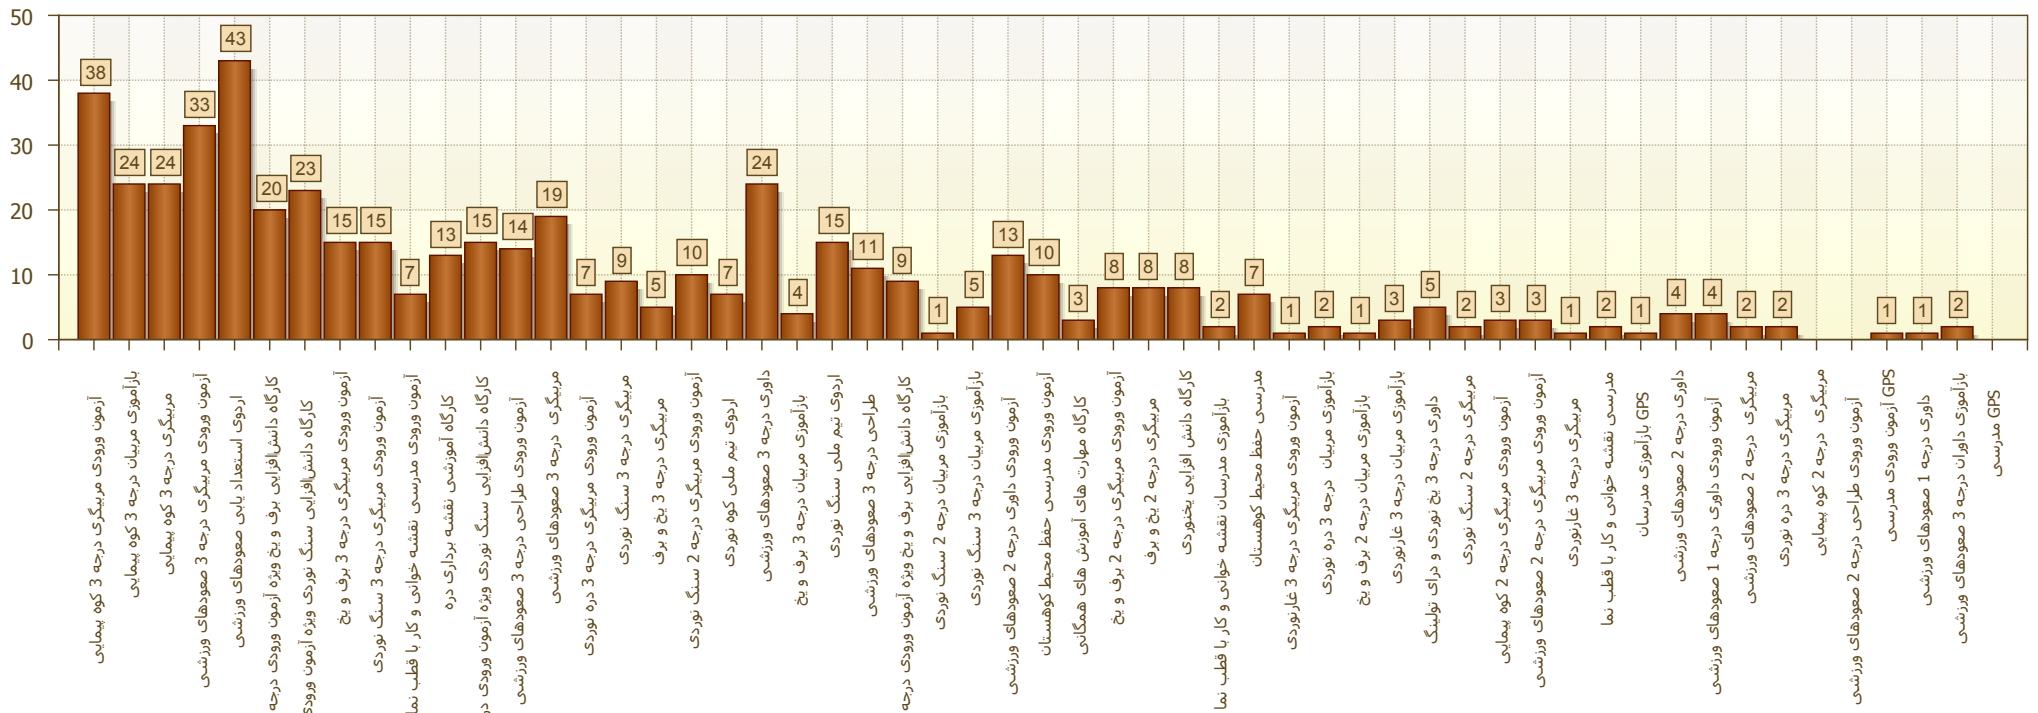

گزارش دوره های آزمون ورودی، دوره های مربیگری و دوره های باز آموزی برگزار شده توسط فدراسیون

از تاریخ: ۱۳۹۷/۰۱/۰۱

تا تاریخ: ۱۳۹۷/۰۹/۳۰

وضعیت شرکت کنندگان خانم