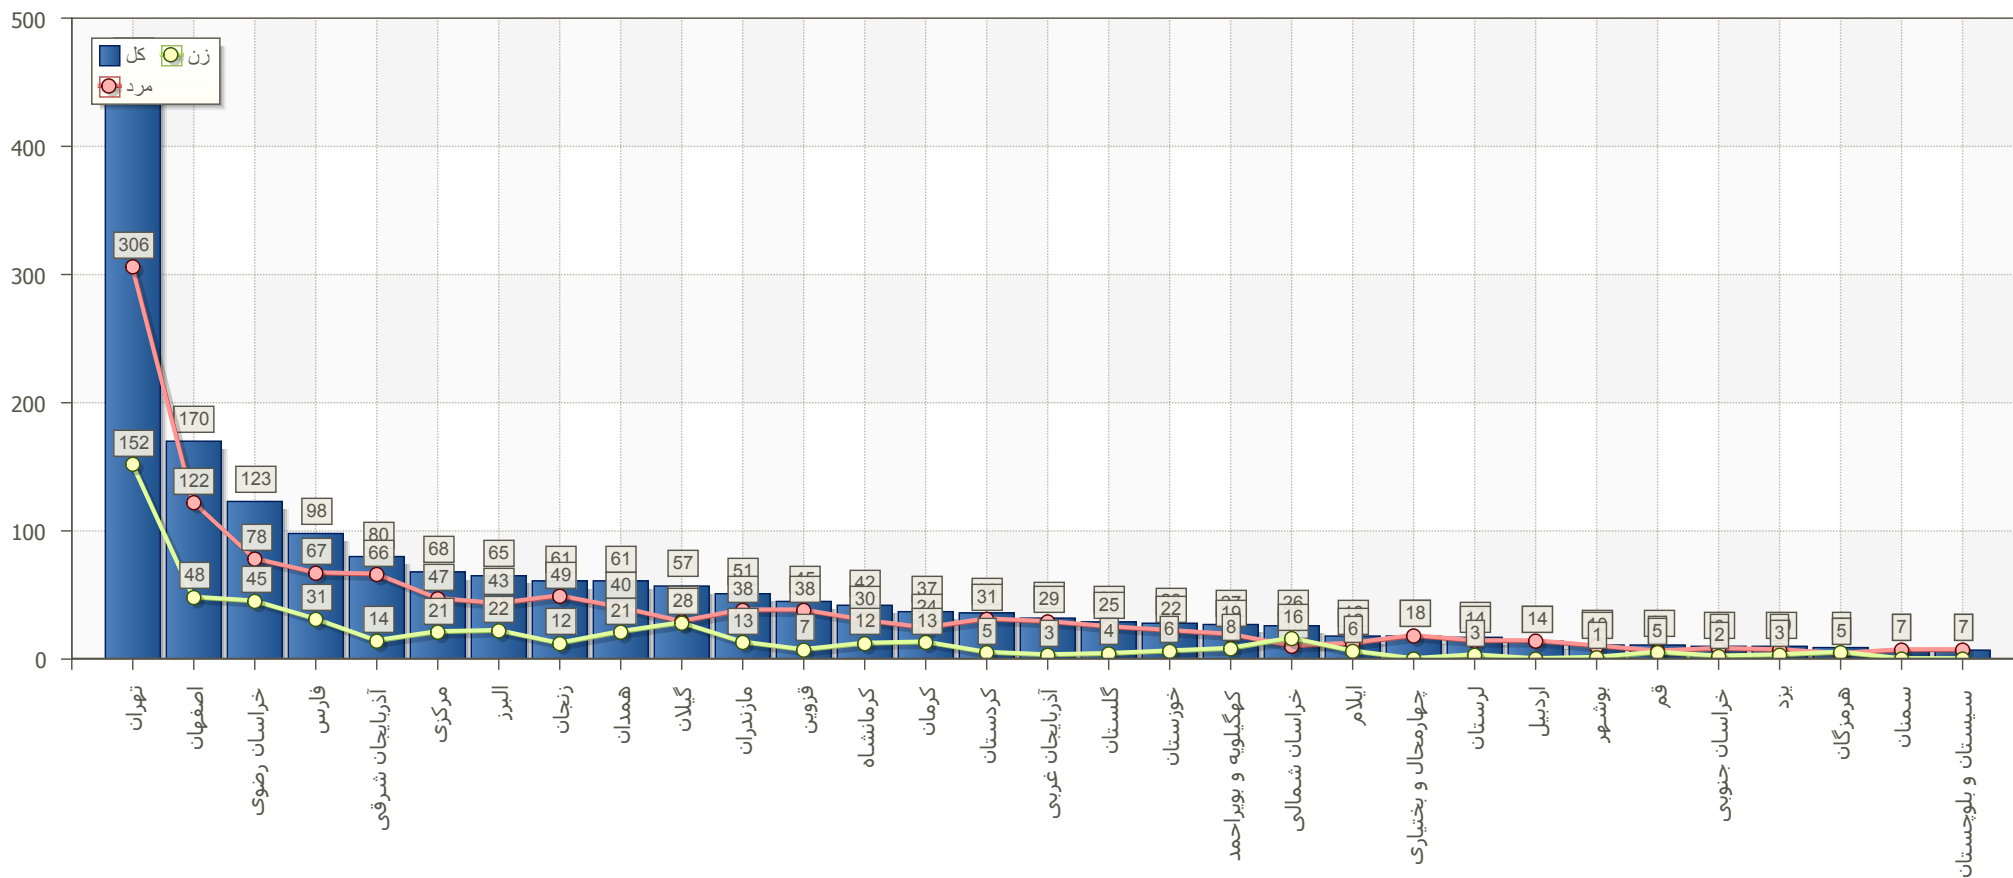

باز آموزشی برگزار شده توسط فدراسیون

از تاریخ:

تا تاریخ:

وضعیت کل شرکت کنندگان

گزارش دوره های آزمون ورودی، دوره های مربیگری و دوره های

باز آموزی برگزار شده توسط فدراسیون

از تاریخ:

تا تاریخ:

وضعیت شرکت کنندگان خانم و آقا

گزارش دوره های آزمون ورودی، دوره های مربیگری و دوره های

باز آموزشی برگزار شده توسط فدراسیون

از تاریخ:

تا تاریخ:

وضعیت شرکت کنندگان از استانهای مختلف

گزارش دوره های آزمون ورودی، دوره های مربیگری و دوره های