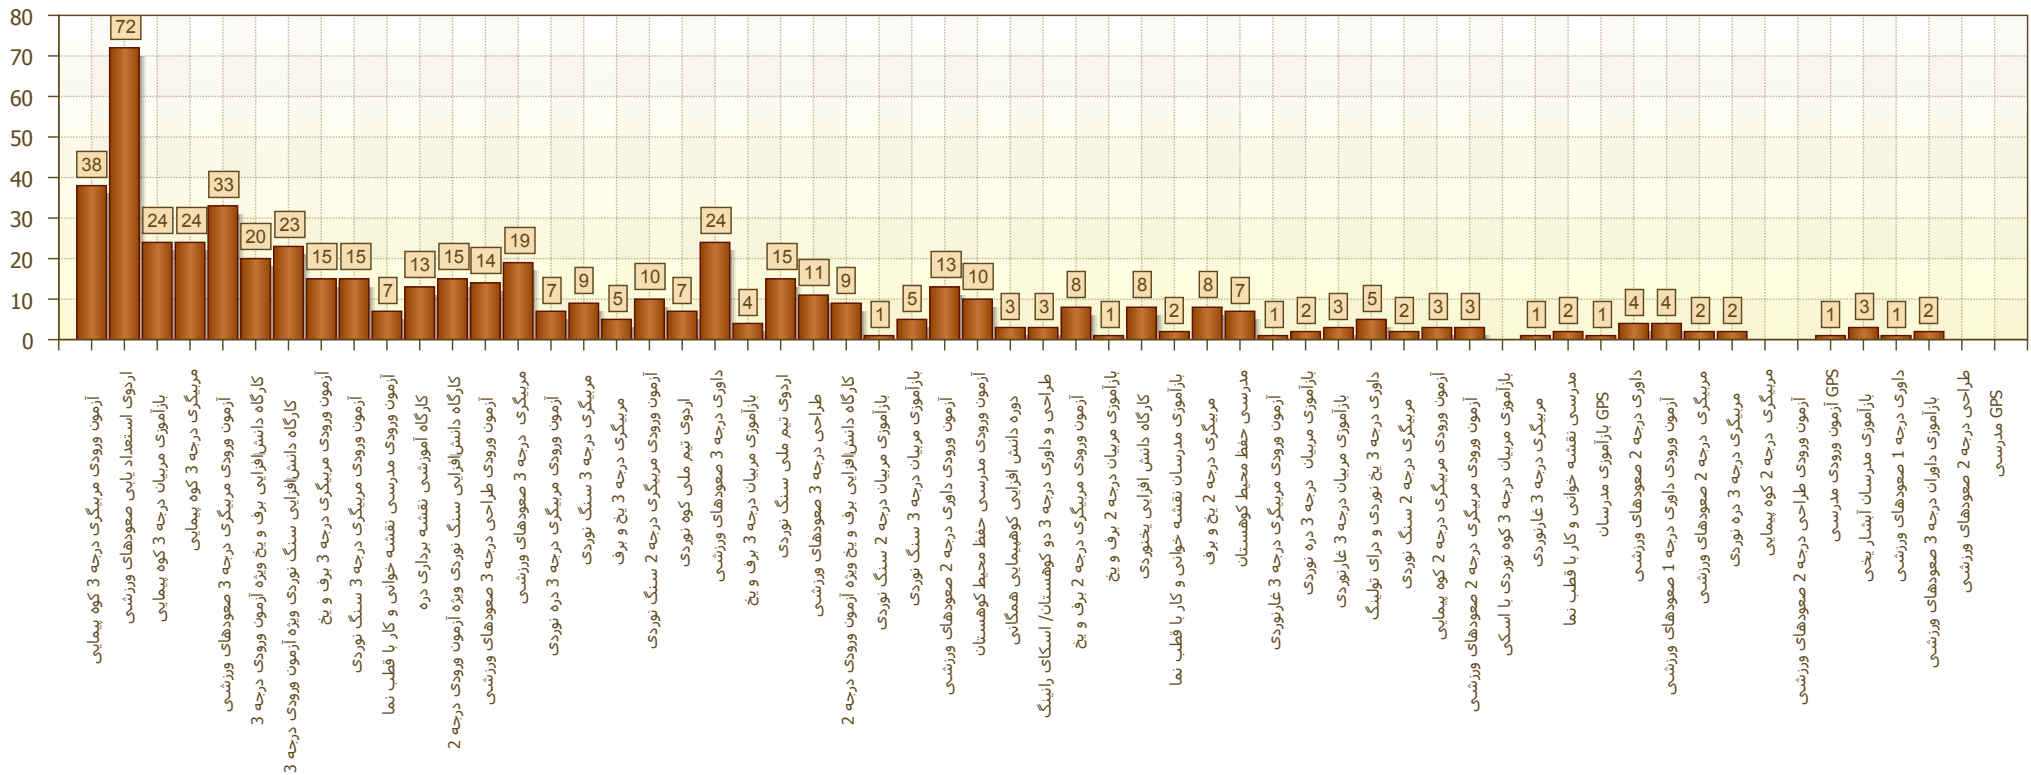

گزارش دوره های آزمون ورودی، دوره های مربیگری و دوره های  
باز آموزشی برگزار شده توسط فدراسیون

از تاریخ: ۱۳۹۷/۰۱/۰۱

تا تاریخ: ۱۳۹۷/۱۲/۲۹

نسبت شرکت کنندگان خانم به آقا

### وضعیت شرکت کنندگان خانم