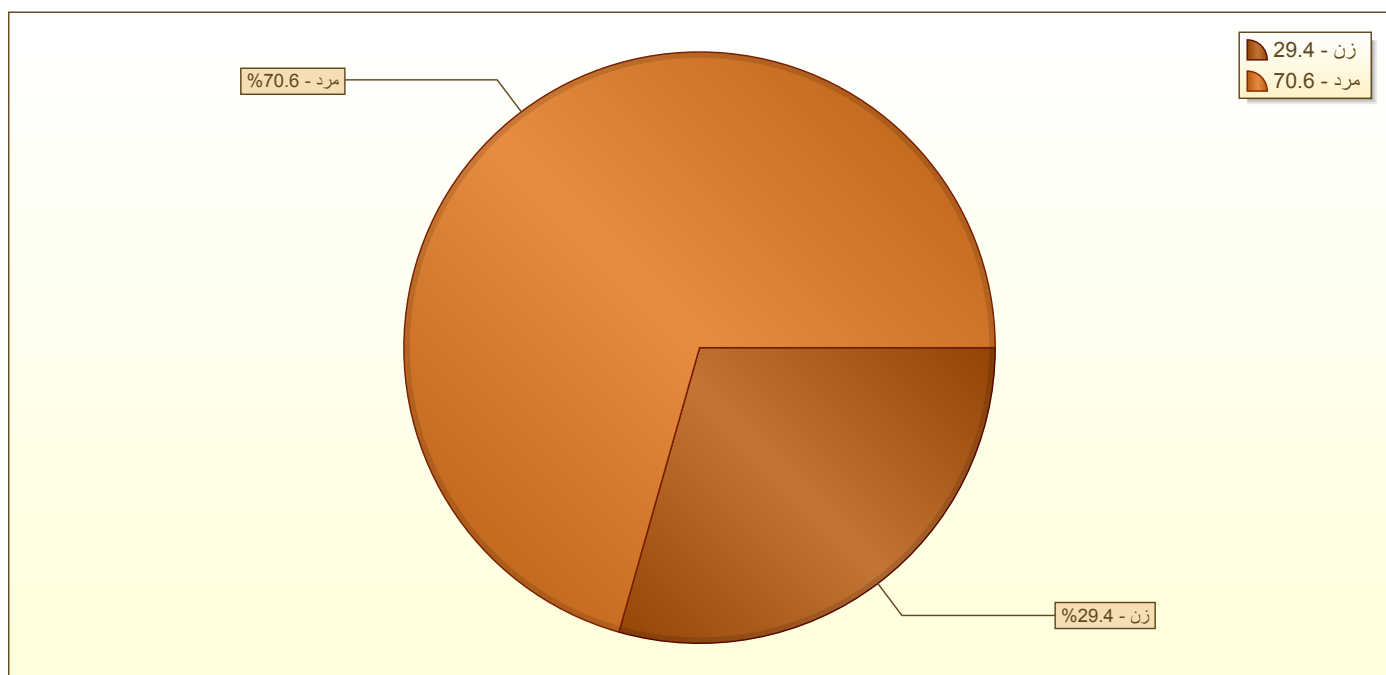

گزارش دوره های آزمون ورودی، دوره های مربیگری و دوره های  
باز آموزشی برگزار شده توسط فدراسیون

از تاریخ: ۱۳۹۷/۰۱/۰۱

تا تاریخ: ۱۳۹۷/۱۲/۲۹

نسبت شرکت کنندگان خانم به آقا

### وضعیت شرکت کنندگان خانم